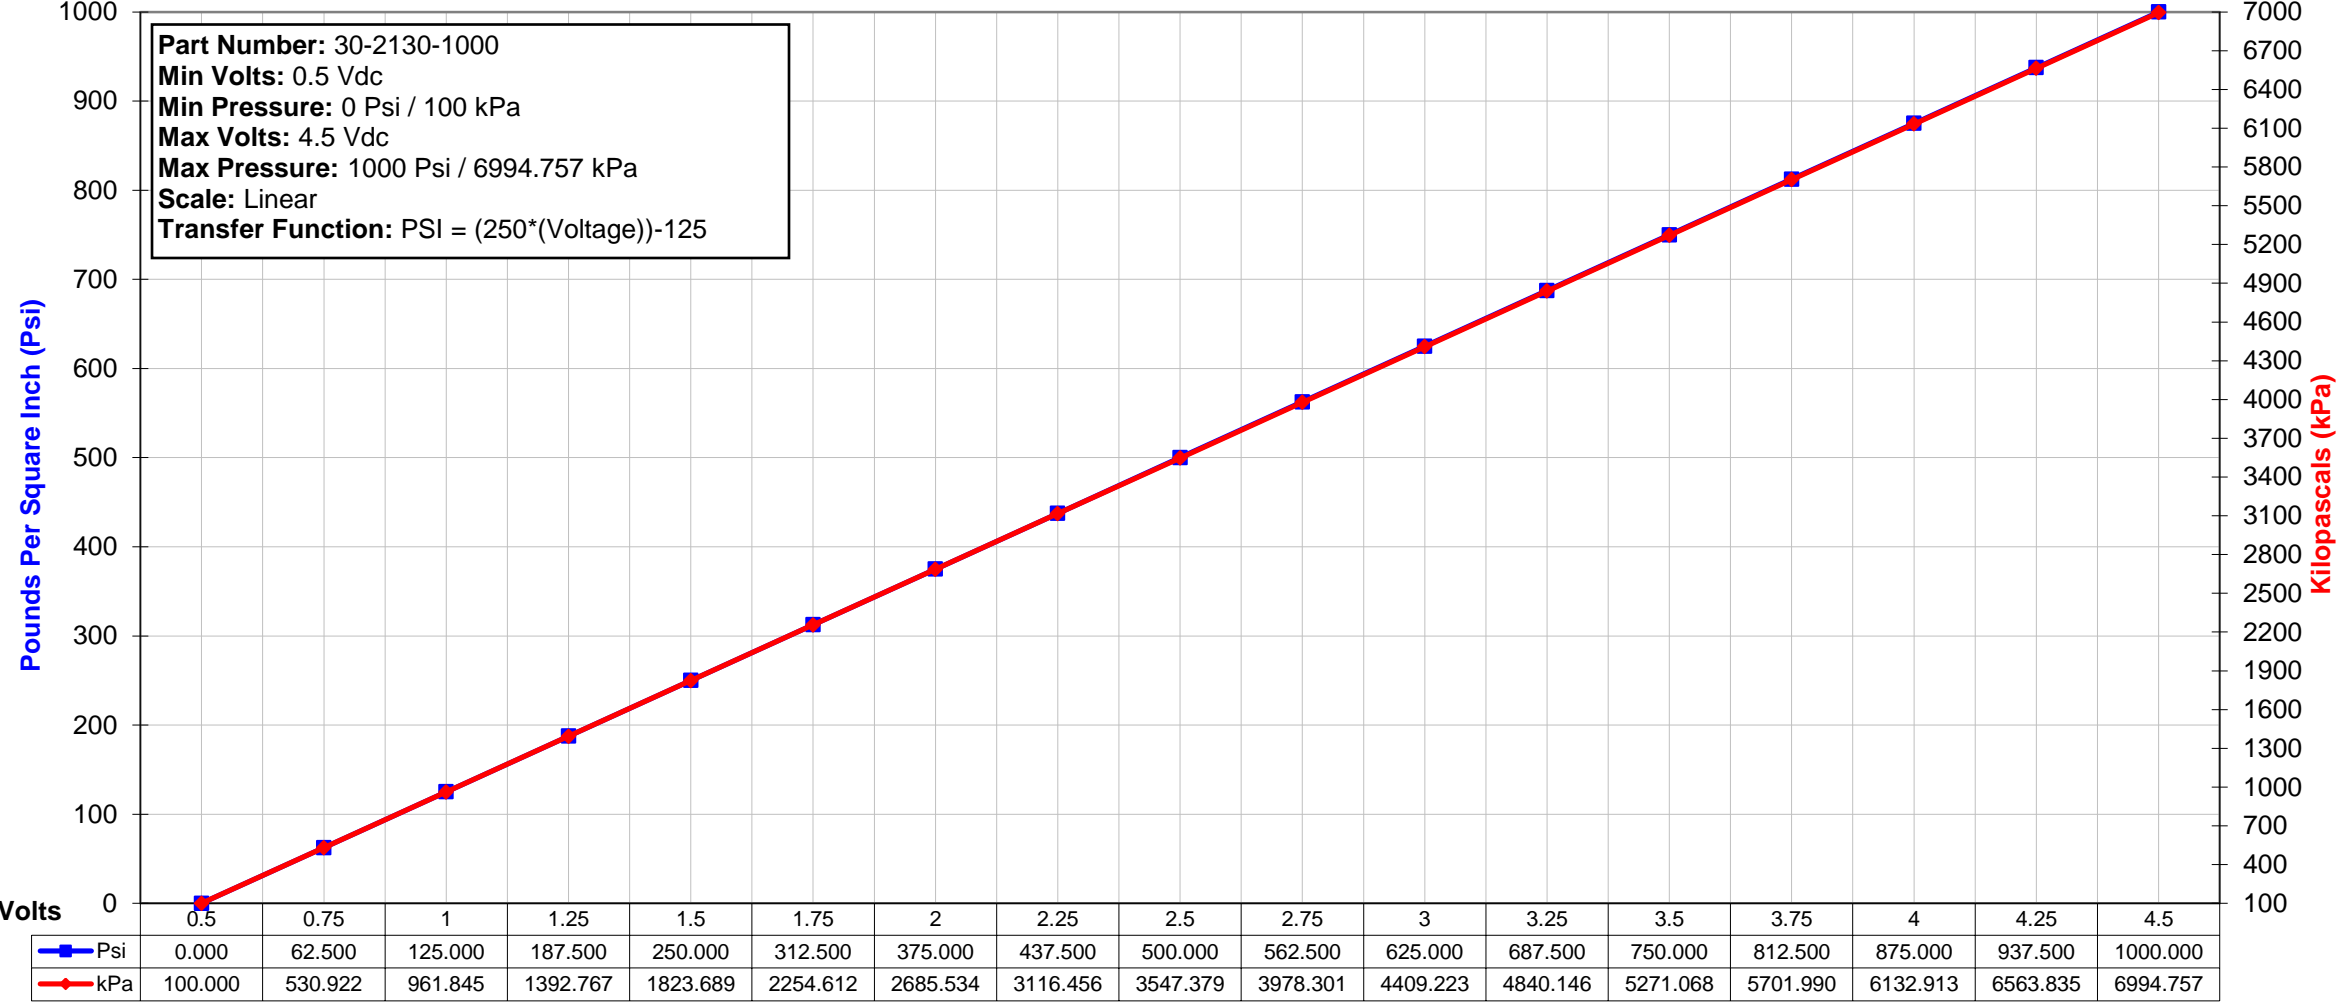

30-2130-1000 Voltage Output

—■— Psi —◆— kPa